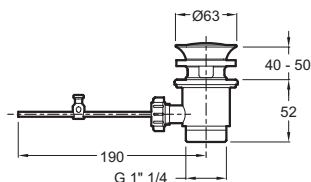

Преимущества при монтаже

- Установка 35": продукт оснащен запатентованной системой установки 5/35" для быстрой и простой установки
- С донным клапаном: донный клапан в той же отделке, что и входящий в комплект смеситель

Технические характеристики

- ВЕС: 1,3 кг
- ТИП: Однорычажный
- ВЫСОТА ПОД ИЗЛИВОМ: 189
- ПОДКЛЮЧЕНИЕ: С гибкой подводкой

- ТИП УСТАНОВКИ: 1 отверстие
- РАСХОД ВОДЫ: 5 л/мин
- РАССТОЯНИЕ МЕЖДУ ЦЕНТРОМ ИЗЛИВА И ЦЕНТРАЛЬНОЙ ОСЬЮ КОРПУСА: 127

Технический чертёж

Спецификация продукта: Смеситель для биде с донным клапаном. E21033-CP. Коллекция: ODEON RIVE GAUCHE. ВЕС: 1,3 кг. ТИП УСТАНОВКИ: 1 отверстие. ТИП: Однорычажный. РАСХОД ВОДЫ: 5 л/мин. ВЫСОТА ПОД ИЗЛИВОМ: 189. РАССТОЯНИЕ МЕЖДУ ЦЕНТРОМ ИЗЛИВА И ЦЕНТРАЛЬНОЙ ОСЬЮ КОРПУСА: 127. ПОДКЛЮЧЕНИЕ: С гибкой подводкой.