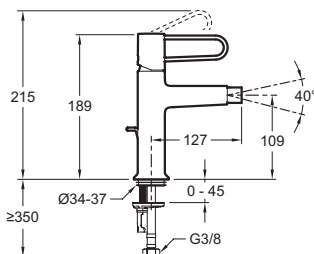

Преимущества при монтаже

- Установка 35": продукт оснащен запатентованной системой установки 5/35" для быстрой и простой установки
- С донным клапаном: донный клапан в той же отделке, что и входящий в комплект смеситель

Технические характеристики

- ВЕС: 1,3 кг
- ТИП: Однорычажный
- ВЫСОТА ПОД ИЗЛИВОМ: 189
- ПОДКЛЮЧЕНИЕ: С гибкой подводкой

- ТИП УСТАНОВКИ: 1 отверстие
- РАСХОД ВОДЫ: 5 л/мин
- РАССТОЯНИЕ МЕЖДУ ЦЕНТРОМ ИЗЛИВА И ЦЕНТРАЛЬНОЙ ОСЬЮ КОРПУСА: 127

Технический чертёж

Спецификация продукта: Смеситель для биде с донным клапаном. E21033-CP. Коллекция: ODEON RIVE GAUCHE. ВЕС: 1,3 кг. ТИП УСТАНОВКИ: 1 отверстие. ТИП: Однорычажный. РАСХОД ВОДЫ: 5 л/мин. ВЫСОТА ПОД ИЗЛИВОМ: 189. РАССТОЯНИЕ МЕЖДУ ЦЕНТРОМ ИЗЛИВА И ЦЕНТРАЛЬНОЙ ОСЬЮ КОРПУСА: 127. ПОДКЛЮЧЕНИЕ: С гибкой подводкой.